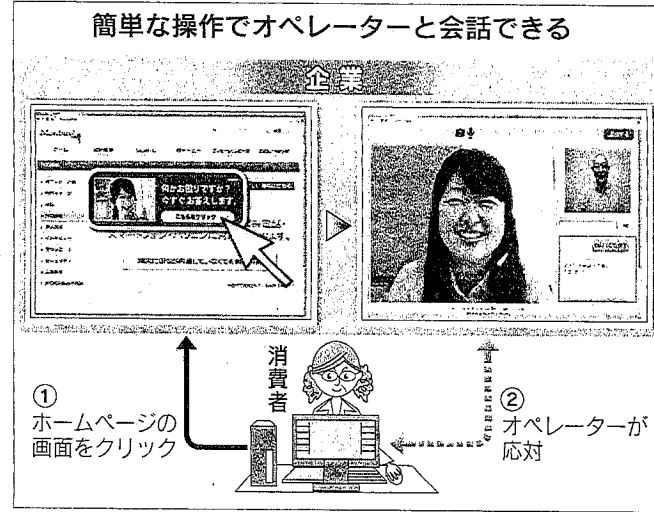

# 企業サイトをクリックすれば テレビ電話で消費者対応

## 妻鳥通信、新サービス 商品の情報を共有

ソフト開発の妻鳥(めんどり)通信工業(愛媛県新居浜市)はホームページ上で消費者をオペレーター付きテレビ電話につなぐ企業向け新サービスを始める。パソコン上でオペレーターと消費者が画面の情報を共有することもできる。顧客が自宅にいても来店時と同様のサービスを提供できる点を訴え、不動産会社などきめ細かな接客が要る企業に売り込む。

新サービスの名称は「一口が自動的に表示されるWebが窓口」。消費者がホームページを開くオペレーターと通話でき、数秒たつと、電話番号を調べ、消費者がホームページの内容に関心や疑問を持った場合、電話番号を調べて電話をかける手間を省ける。ホームページを閲覧した消費者には通話料がかからない。

通話だけでなく、オペレーターと消費者でパソコン上の表示画面を共有することも可能だ。消費者が求める商品や情報をオペレーターが探し、画面上で紹介したり、ホームページ上にない資料や説明書を見せたりすることもできる。

ホームページによる情報提供はパソコンに不慣れな人は扱いづらい。電話は画面などを使った説明に対応できなかった。これらを組み合わせることで、来店時に近いサービスを提供できる。オペレーターが消費者のパソコンを操作することはできない。